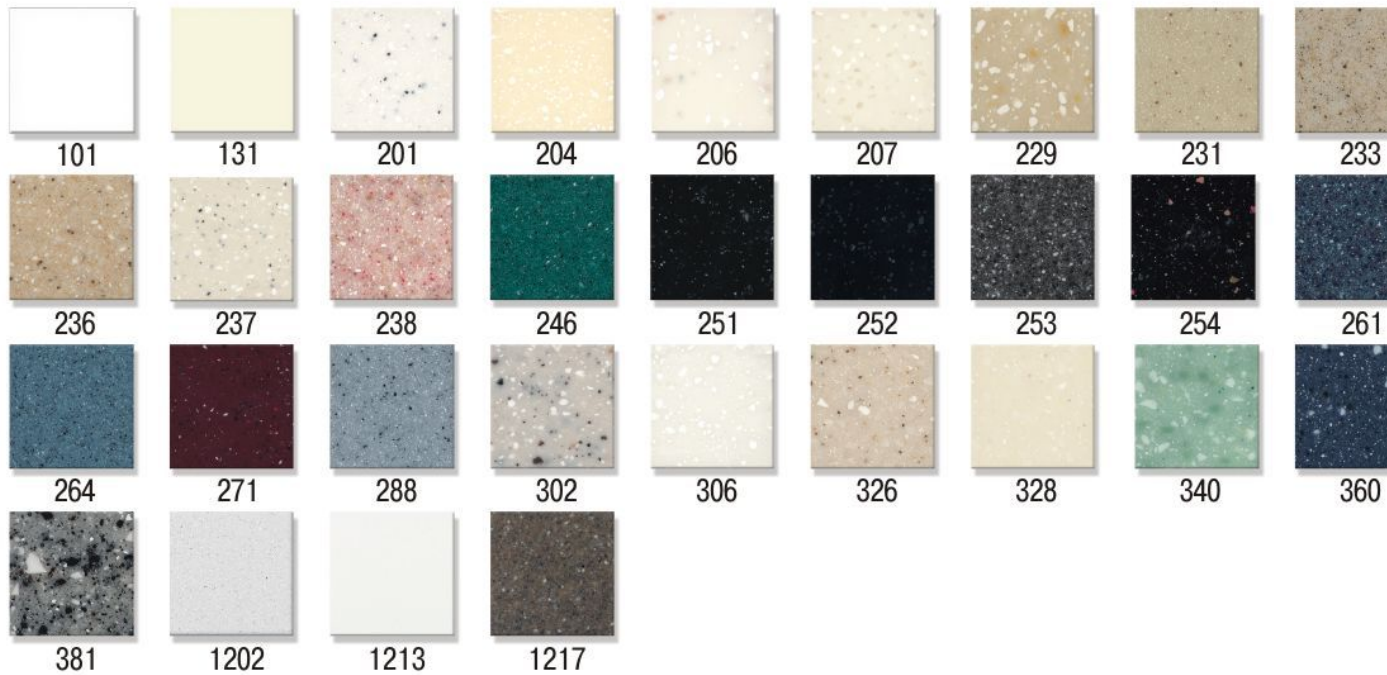

Цветовая карта DuPont™ Montelli

BASIC SERIES

ULTRA SERIES