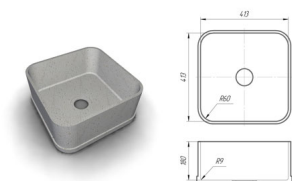

Мойки для кухонной столешницы

□ 413

□ 450

□ 500

□ 304

□ 360*

□ 412*352

□ K

Раковины для ванной

□ "Лодочка 90*"

□ "Лодочка 45*"

□ "угловая" 320*320