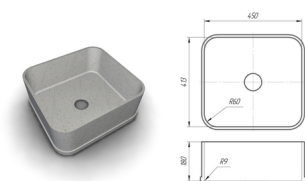

Мойки для кухонной столешницы

□ 413

□ 450

□ 500

□ 304

□ 360*

□ 412*352

□ K

Раковины для ванной

□ "Лодочка 90*"

□ "Лодочка 45*"

□ "угловая" 320*320