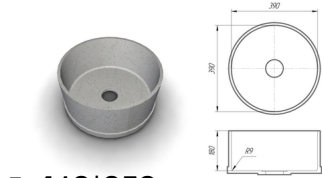

Мойки для кухонной столешницы

□ 413

□ 450

□ 500

□ 304

□ 360*

□ 412*352

□ K

Раковины для ванной

□ "Лодочка 90*"

□ "Лодочка 45*"

□ "угловая" 320*320