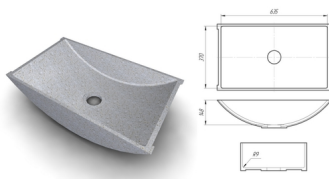

Мойки для кухонной столешницы

□ 413

□ 450

□ 500

□ 304

□ 360*

□ 412*352

□ K

Раковины для ванной

□ "Лодочка 90*"

□ "Лодочка 45*"

□ "угловая" 320*320