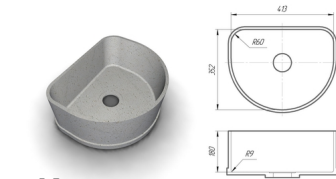

Мойки для кухонной столешницы

□ 413

□ 450

□ 500

□ 304

□ 360*

□ 412*352

□ K

Раковины для ванной

□ "Лодочка 90*"

□ "Лодочка 45*"

□ "угловая" 320*320