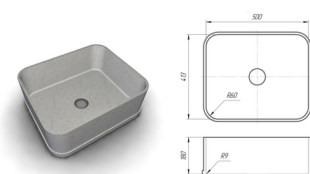

Мойки для кухонной столешницы

□ 413

□ 450

□ 500

□ 304

□ 360*

□ 412*352

□ K

Раковины для ванной

□ "Лодочка 90*"

□ "Лодочка 45*"

□ "угловая" 320*320