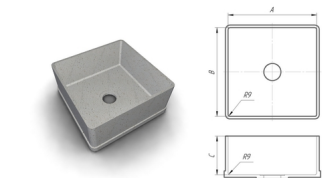

Мойки для кухонной столешницы

□ 413

□ 450

□ 500

□ 304

□ 360*

□ 412*352

□ K

Раковины для ванной

□ "Лодочка 90*"

□ "Лодочка 45*"

□ "угловая" 320*320