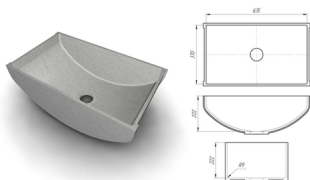

Мойки для кухонной столешницы

□ 413

□ 450

□ 500

□ 304

□ 360*

□ 412*352

□ K

Раковины для ванной

□ "Лодочка 90*"

□ "Лодочка 45*"

□ "угловая" 320*320